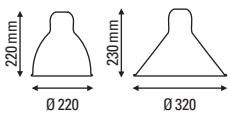

LAMPE GRAS N°304 XL outdoor

de Bernard-Albin Gras

FICHE TECHNIQUE

TECHNICAL SHEET

APPLIQUE

WALL LAMP

Matériaux	Acier inox 316, celoron, verre borosilicate, acier galvanisé, joints silicone
Material	Stainless steel 316, celoron, borosilicate glass, galvanized steel, silicone seals
Poids	3,3 kg
Weight	
Embase	Ø 143 mm
Base	
Réflecteur conseillé	XL
Recommended shade	
Emballage	610×280×270 mm
Packaging	
IP	64
IP	

Tension	220/240V
Voltage	
Classe	1
Class	
Watt	23W
Watt	
Type d'ampoule	E27 LED
Bulb type	
Lumens	408,45 lm (valeur indicative)
Lumens output	408,45 lm (indicative data)
Driver	NA
Driver	
Câble	Caoutchouc
Wire	Rubber
Interrupteur	NA
Switch	
Fiches	NA
Plug	

CORPS BODY

COULEURS DES RÉFLECTEURS SHADES COLORS

RÉFLECTEURS SHADES

LAMPE GRAS (XL)

de Bernard-Albin Gras

FICHE TECHNIQUE TECHNICAL SHEET

DONNÉES PHOTOMÉTRIQUES PHOTOMETRIC DATA

Flux **408,45 lm**
(valeur indicative)
(indicative data)

Tc **NA**

CRI **NA**

Ampoule testée **E27**
Tested lamp **Led filament**
7 W
806 lumens
2700 K

XL
ROUND SHADE

Flux **528,54 lm**
(valeur indicative)
(indicative data)

Tc **NA**

CRI **NA**

Ampoule testée **E27**
Tested lamp **Led filament**
7 W
806 lumens
2700 K