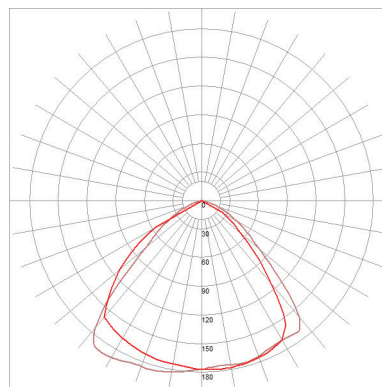

CORPS BODY

COULEURS DES RÉFLECTEURS SHADES COLORS

RÉFLECTEURS SHADES

LAMPE GRAS (XL)

de Bernard-Albin Gras

FICHE TECHNIQUE TECHNICAL SHEET

DONNÉES PHOTOMÉTRIQUES PHOTOMETRIC DATA

Flux **408,45 lm**
(valeur indicative)
(indicative data)

Tc **NA**

CRI **NA**

Ampoule testée **E27**
Tested lamp **Led filament**
7 W
806 lumens
2700 K

XL
ROUND SHADE

Flux **528,54 lm**
(valeur indicative)
(indicative data)

Tc **NA**

CRI **NA**

Ampoule testée **E27**
Tested lamp **Led filament**
7 W
806 lumens
2700 K