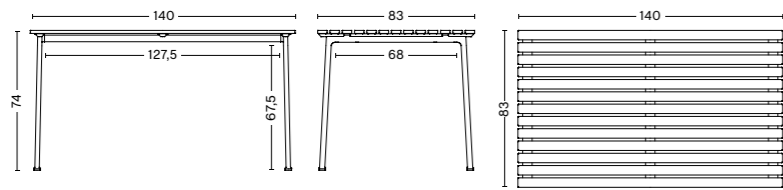

TRAVERSE DINING BENCH
 Width 114 cm
 Depth 52,5 cm
 Height 80,5 cm
 Seat height 46 cm
 Seat depth 38,5 cm

TRAVERSE DINING BENCH W ARMREST
 Width 114 cm
 Depth 52,5 cm
 Height 80,5 cm
 Seat height 46 cm
 Seat depth 38,5 cm

TRAVERSE STOOL
 Width 40,5 cm
 Depth 37,5 cm
 Height 46 cm

DIMENSIONS | TABLES

TRAVERSE TABLE
Length 75 cm
Width 83 cm
Height 74 cm

TRAVERSE TABLE
Length 140 cm
Width 83 cm
Height 74 cm

TRAVERSE TABLE
Length 190 cm
Width 83 cm
Height 74 cm