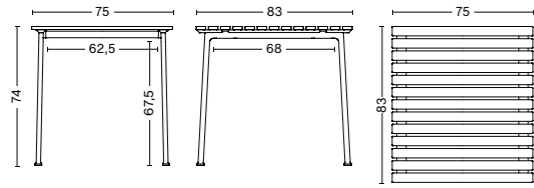

TRAVERSE BENCH
 Width 114 cm
 Depth 37,5 cm
 Height 46 cm
 Seat height 46 cm
 Seat depth 37,5 cm

TRAVERSE LOUNGE BENCH
 Width 114 cm
 Depth 70,5 cm
 Height 80 cm
 Seat height 36,5 cm
 Seat depth 45 cm

TRAVERSE LOUNGE BENCH W ARMREST
 Width 114 cm
 Depth 70,5 cm
 Height 80 cm
 Seat height 36,5 cm
 Seat depth 45 cm

TRAVERSE DINING BENCH
 Width 114 cm
 Depth 52,5 cm
 Height 80,5 cm
 Seat height 46 cm
 Seat depth 38,5 cm

TRAVERSE DINING BENCH W ARMREST
 Width 114 cm
 Depth 52,5 cm
 Height 80,5 cm
 Seat height 46 cm
 Seat depth 38,5 cm

TRAVERSE STOOL
 Width 40,5 cm
 Depth 37,5 cm
 Height 46 cm

DIMENSIONS | TABLES

TRAVERSE TABLE
Length 75 cm
Width 83 cm
Height 74 cm

TRAVERSE TABLE
Length 140 cm
Width 83 cm
Height 74 cm

TRAVERSE TABLE
Length 190 cm
Width 83 cm
Height 74 cm