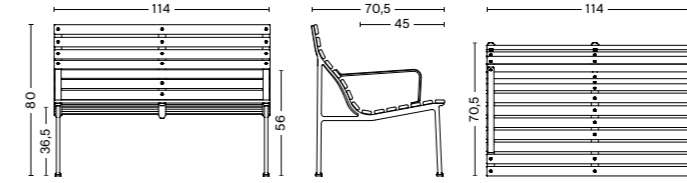

TRAVERSE LOUNGE BENCH W ARMREST
Width 114 cm
Depth 70,5 cm
Height 80 cm
Seat height 36,5 cm
Seat depth 45 cm