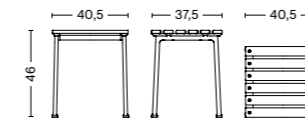

TRAVERSE BENCH
 Width 114 cm
 Depth 37,5 cm
 Height 46 cm
 Seat height 46 cm
 Seat depth 37,5 cm

TRAVERSE LOUNGE BENCH
 Width 114 cm
 Depth 70,5 cm
 Height 80 cm
 Seat height 36,5 cm
 Seat depth 45 cm

TRAVERSE LOUNGE BENCH W ARMREST
 Width 114 cm
 Depth 70,5 cm
 Height 80 cm
 Seat height 36,5 cm
 Seat depth 45 cm

TRAVERSE DINING BENCH
 Width 114 cm
 Depth 52,5 cm
 Height 80,5 cm
 Seat height 46 cm
 Seat depth 38,5 cm

TRAVERSE DINING BENCH W ARMREST
 Width 114 cm
 Depth 52,5 cm
 Height 80,5 cm
 Seat height 46 cm
 Seat depth 38,5 cm