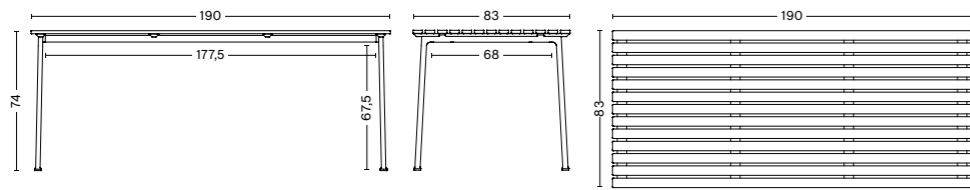

TRAVERSE STOOL
 Width 40,5 cm
 Depth 37,5 cm
 Height 46 cm

DIMENSIONS | TABLES

TRAVERSE TABLE
Length 75 cm
Width 83 cm
Height 74 cm

TRAVERSE TABLE
Length 140 cm
Width 83 cm
Height 74 cm

TRAVERSE TABLE
Length 190 cm
Width 83 cm
Height 74 cm