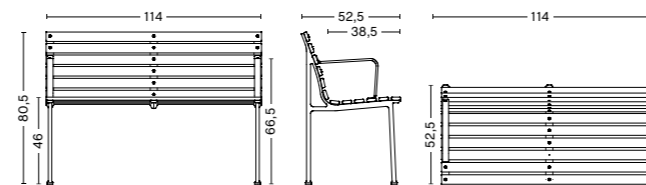

TRAVERSE DINING BENCH W ARMREST
Width 114 cm
Depth 52,5 cm
Height 80,5 cm
Seat height 46 cm
Seat depth 38,5 cm