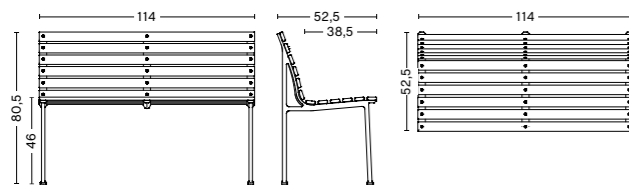

TRAVERSE DINING BENCH
Width 114 cm
Depth 52,5 cm
Height 80,5 cm
Seat height 46 cm
Seat depth 38,5 cm