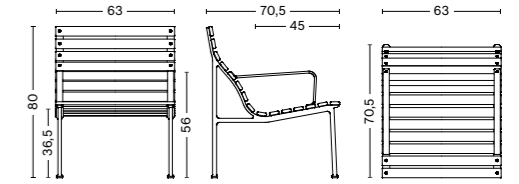

Traverse Dining Bench w. Armrest | Heat treated oiled ash

DIMENSIONS | SEATING

TRAVERSE CHAIR
 Width 47,5 cm
 Depth 52,5 cm
 Height 80,5 cm
 Seat height 46 cm
 Seat depth 38,5 cm

TRAVERSE ARMCHAIR
 Width 52 cm
 Depth 52,5 cm
 Height 80,5 cm
 Seat height 46 cm
 Seat depth 38,5 cm

TRAVERSE LOUNGE CHAIR
 Width 63 cm
 Depth 70,5 cm
 Height 80 cm
 Seat height 36,5 cm
 Seat depth 45 cm

TRAVERSE LOUNGE ARMCHAIR
 Width 63 cm
 Depth 70,5 cm
 Height 80 cm
 Seat height 36,5 cm
 Seat depth 45 cm

TRAVERSE BENCH
 Width 114 cm
 Depth 37,5 cm
 Height 46 cm
 Seat height 46 cm
 Seat depth 37,5 cm

TRAVERSE LOUNGE BENCH
 Width 114 cm
 Depth 70,5 cm
 Height 80 cm
 Seat height 36,5 cm
 Seat depth 45 cm

TRAVERSE LOUNGE BENCH W ARMREST
 Width 114 cm
 Depth 70,5 cm
 Height 80 cm
 Seat height 36,5 cm
 Seat depth 45 cm

TRAVERSE STOOL
 Width 40,5 cm
 Depth 37,5 cm
 Height 46 cm

DIMENSIONS | TABLES

TRAVERSE TABLE
Length 75 cm
Width 83 cm
Height 74 cm

TRAVERSE TABLE
Length 140 cm
Width 83 cm
Height 74 cm

TRAVERSE TABLE
Length 190 cm
Width 83 cm
Height 74 cm