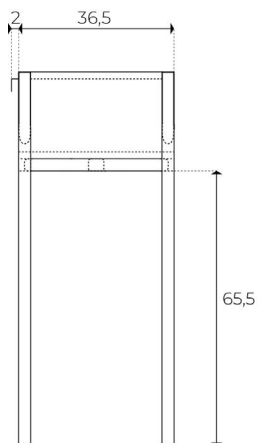

Une question ? Contactez-nous grâce
au formulaire dédié sur notre site !
Have a question? Please contact us using
the dedicated form on our website!

www.hartodesign.com

FR
Donnez ou recyclez
vos meubles.

Association

Magasin

Déchèterie

<https://quefairedemesdechets.fr>