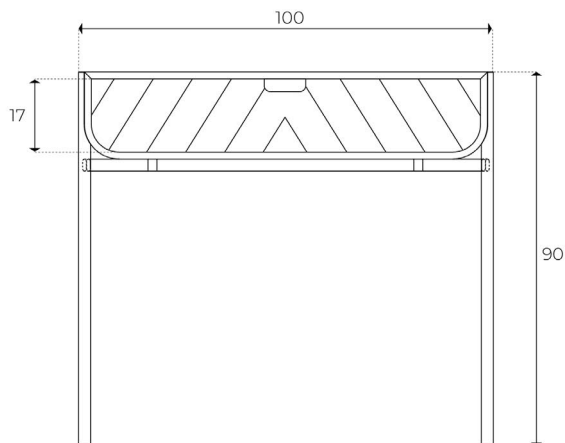

Une question ? Contactez-nous grâce
au formulaire dédié sur notre site !
Have a question? Please contact us using
the dedicated form on our website!

www.hartodesign.com

FR
Donnez ou recyclez
vos meubles.

Association

Magasin

Déchèterie

<https://quefairedemesdechets.fr>

COULEURS COLOURS

Ref. 12010722174

Ref. 12010723116

Ref. 12010723148

MATÉRIAUX MATERIALS

Bois massif
MDF plaqué bois
Solid wood
Wood veneered MDF

FINITIONS FINISHES

Bois vernis acrylique mat
Matt acrylic varnished wood