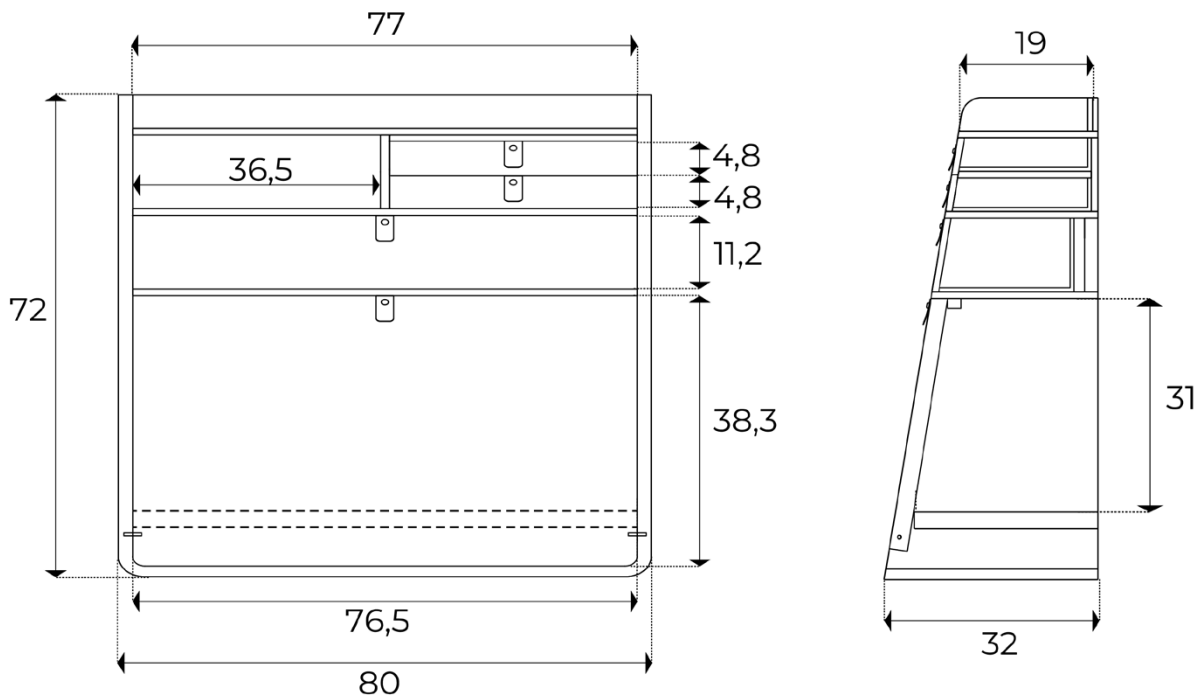

Une question ? Contactez-nous grâce au formulaire dédié sur notre site !
Have a question? Please contact us using the dedicated form on our website!

www.hartodesign.com

FR
Donnez ou recyclez vos meubles.

Association

Magasin

Déchèterie

<https://quefairedemesdechets.fr>

COULEURS
COLOURS

MATÉRIAUX
MATERIALS

MDF plaqué bois
MDF laqué
Laiton brossé
Cuir

Wood veneered MDF
Lacquered MDF
Brushed brass
Leather

FINITIONS
FINISHES

Bois vernis acrylique mat
Matt acrylic varnished wood