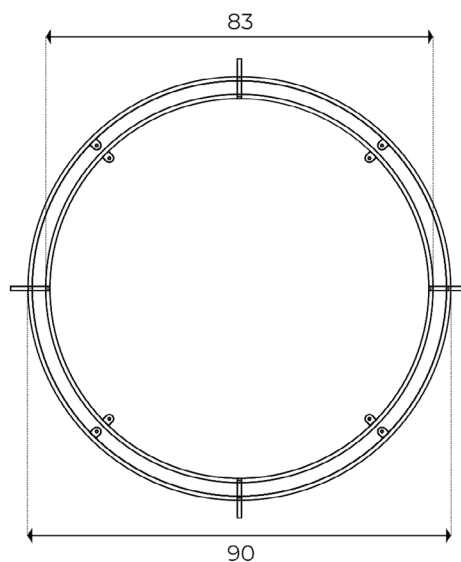

Une question ? Contactez-nous grâce
au formulaire dédié sur notre site !
Have a question? Please contact us using
the dedicated form on our website!

www.hartodesign.com

FR
Donnez ou recyclez
vos meubles.

Association

Magasin

Déchèterie

<https://quefairedemesdechets.fr>

COULEURS COLOURS

Chêne
Gris ardoise mat - RAL 7016
*Oak
Matt slate grey - RAL 7016*

Ref. 12010721768

Chêne teinté noir
Noir mat - RAL 9004
*Black stained oak
Matt black - RAL 9004*

Ref. 12010723135

MATÉRIAUX MATERIALS

Multiplis plaqué bois
Métal peint

*Wood veneered plywood
Painted metal*

FINITIONS FINISHES

Bois vernis acrylique mat
Matt acrylic varnished wood