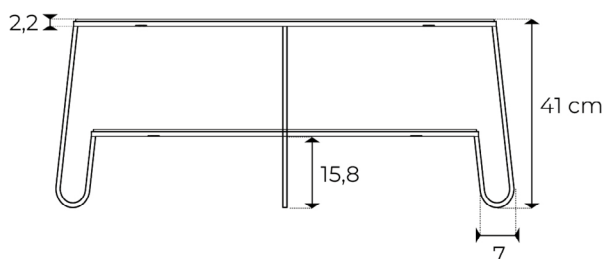

Une question ? Contactez-nous grâce
au formulaire dédié sur notre site !
Have a question? Please contact us using
the dedicated form on our website!

www.hartodesign.com

FR
Donnez ou recyclez
vos meubles.

Association

Magasin

Déchèterie

<https://quefairedemesdechets.fr>

COULEURS COLOURS

Chêne
Gris ardoise mat - RAL 7016
*Oak
Matt slate grey - RAL 7016*

Ref. 12010721768

Chêne teinté noir
Noir mat - RAL 9004
*Black stained oak
Matt black - RAL 9004*

Ref. 12010723135

MATÉRIAUX MATERIALS

Multiplis plaqué bois
Métal peint

*Wood veneered plywood
Painted metal*

FINITIONS FINISHES

Bois vernis acrylique mat
Matt acrylic varnished wood